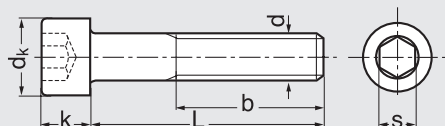

■ VIS A TETE CYLINDRIQUE A SIX PANS CREUX

ISO 4762 DIN 912

ACIER CLASSE 12.9 BRUT

Modèle
23000

RÉFÉRENCES MEMENTO TECHNIQUE

7.4 Fragilisation par l'hydrogène
5.0 Vis, goujons et tiges filetées

HEXAGON SOCKET HEAD CAP SCREW
12.9 CLASS PLAIN

d nominal	M2	M3	M4	M5	M6	M8	M10	M12	M14	M16	M18*	M20	M22*	M24	M27*	M30	M33*	M36	M42
s (mm)	1,5	2,5	3	4	5	6	8	10	12	14	14	17	17	19	19	22	24	27	32
dk (mm)	3,8	5,5	7	8,5	10	13	16	18	21	24	27	30	33	36	40	45	50	54	63
k (mm)	2	3	4	5	6	8	10	12	14	16	18	20	22	24	27	30	33	36	42
b (mm)	b : 2xd +12																		

* Dimensions suivant DIN 912

Référence	d x L (mm)
230002X6	2x6
230002X8	2x8
230002X10	2x10
230002X12	2x12
230002X16	2x16
230002X20	2x20
230002,5X5	2,5x5
230002,5X6	2,5x6
230002,5X8	2,5x8
230002,5X10	2,5x10
230002,5X12	2,5x12
230002,5X16	2,5x16
230002,5X20	2,5x20
230003X6	3x6