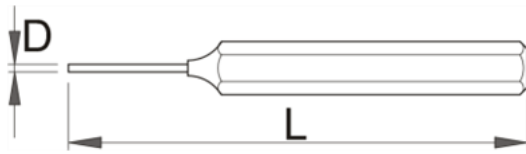

### Description

- matière : chrome vanadium
- entièrement forgé et trempé
- extrémités traitées par induction
- finition : laquée
- conçue selon les normes DIN 6450

### Données Techniques

Barcode	D	L	Weight	Material	Length	Notes
601711	2	150	65	4B	10	-
601712	3	150	44	4B	10	-
601713	4	150	73	4B	10	-
601714	5	150	73	4B	10	-
601715	6	150	78	4B	10	-
601716	7	150	108	4B	10	-
601717	8	150	115	4B	10	-
601719	10	150	126	4B	10	-